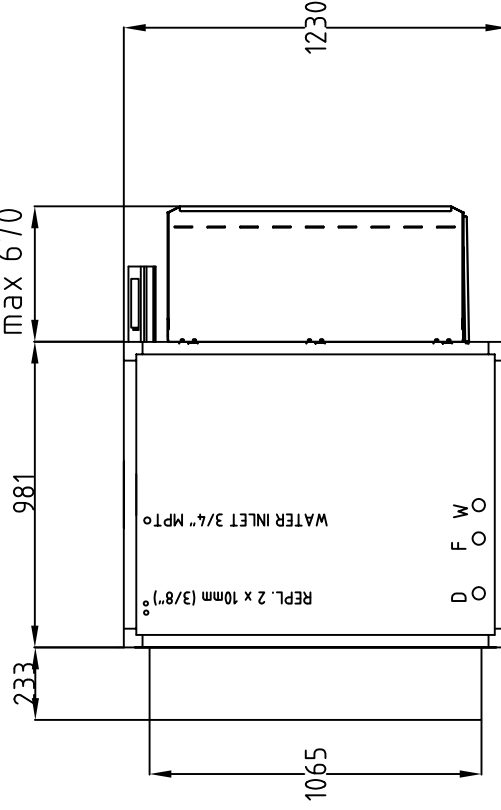

min 454  
max 670

2 Pcs. repl. containers

Supply  
Alimentation  
Strom Versorgung

1 ~ PE AC 230V or ou oder  
2 ~ PE AC 127V

Fuse  
Fusible  
Empfohlener schutz

16A

## Echo Graphic A/S

Haandvaerkervej 2  
DK-9560 Hadsund, Denmark  
Phone int.: +45 98 57 19 55  
Fax int.: +45 98 57 15 91

Design/Draw : CV

Scale : 1 : 25

Date : 23-06-04

Installation view EG 900

Drawing no. :  
6383 A