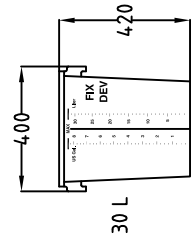

2 Pcs. repl. containers