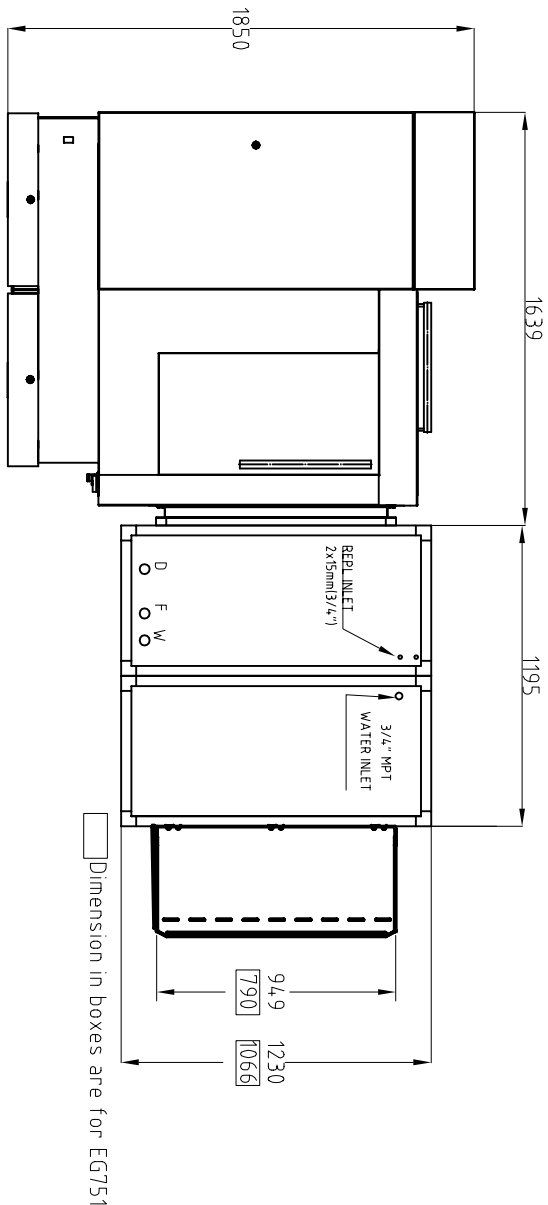

Supply
Alimentation
Strom Versorgung

2 ~ N PE AC 400V or ou oder
3 ~ PE AC 230V or ou oder
2 ~ PE AC 127V or ou oder
~ PE AC 230V

Fuse
Fusible
Empfohlener schutz

16A (32A-0-
at 2 ~ 127V
bei 1 ~ 220V)

2 pcs. repl. containers

Drawing no. :

6385