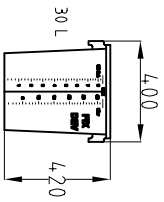

Supply
Alimentation
Strom Versorgung

2 ~ N PE AC 400V or ou oder
3 ~ PE AC 230V or ou oder
2 ~ PE AC 127V or ou oder
~ PE AC 230V

Fuse
Fusible
Empfohlener schutz

16A (32A-0-
at 2 ~ 127V
bei 1 ~ 220V)

2 pcs. repl. containers