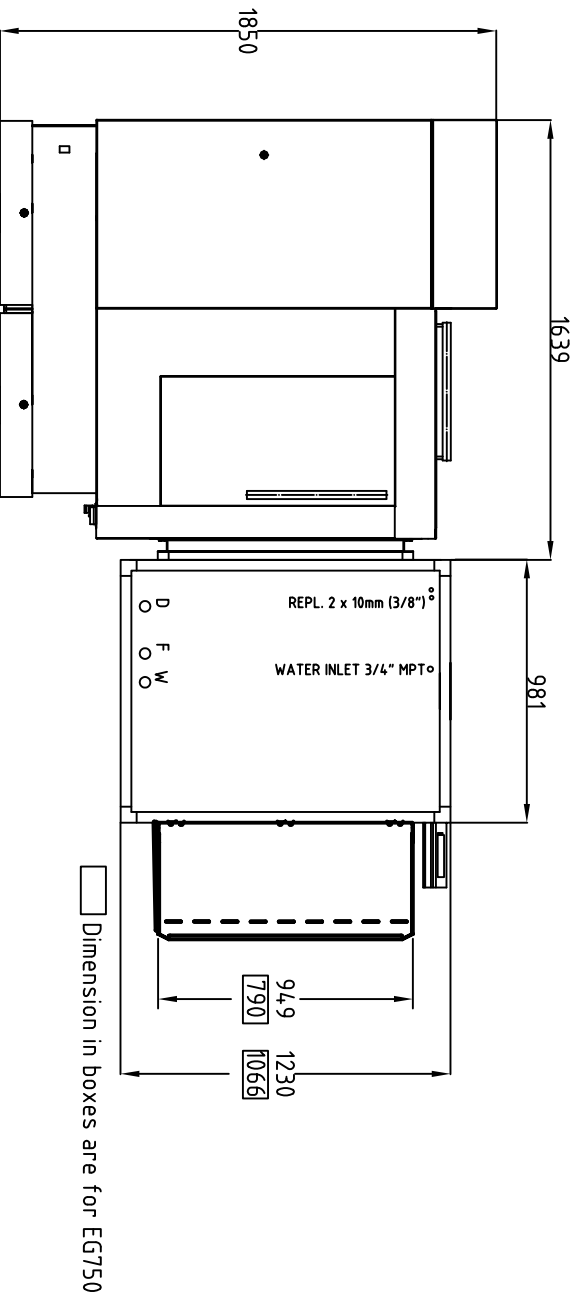

Supply
Alimentation
Strom Versorgung

1 ~ PE AC 230V or ou oder
2 ~ PE AC 127V

Fuse
Fusible
Empfohlener schutz

16A

2 Pcs. repl. containers

Echo Graphic A/S

Design/Draw : CV

Scale : 1 : 30

Date : 18 - 01 - 05

Haandvaerkervej 2
DK-9560 Hadsund, Denmark
Phone int.: +45 98 57 19 55
Fax int.: +45 98 57 15 91

Installation view

Name : EG 900 / EG750 Silver-Writer2

Drawing no. :
6386