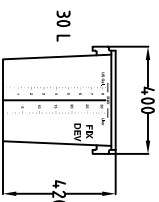

Supply
Alimentation
Strom Versorgung

1 ~ PE AC 230V or ou oder
2 ~ PE AC 127V

Fuse
Fusible
Empfohlener schutz

16A

2 Pcs. repl. containers

Echo Graphic A/S

Design/Draw : CV

Scale : 1 : 30